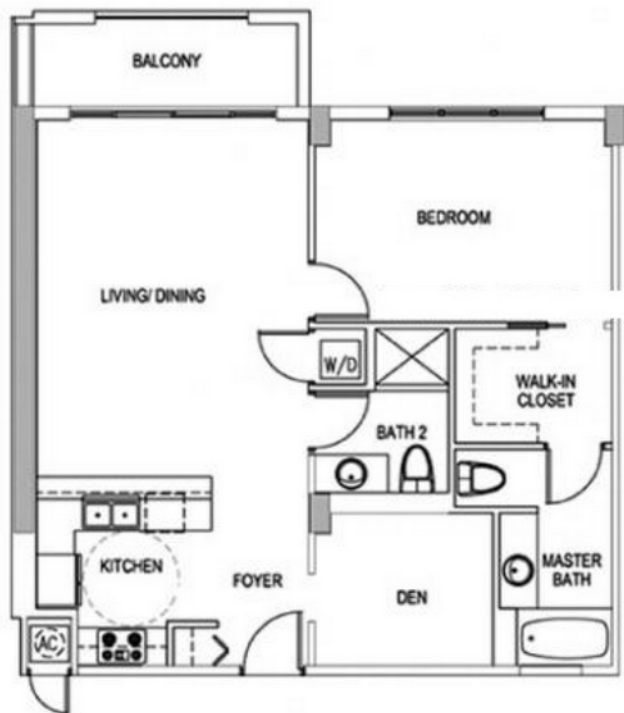

UNIT 08

1 BEDROOM/ 2 BATH/ DEN

FLOOR PLAN

1,002 sq. ft.

SPIAGGIA