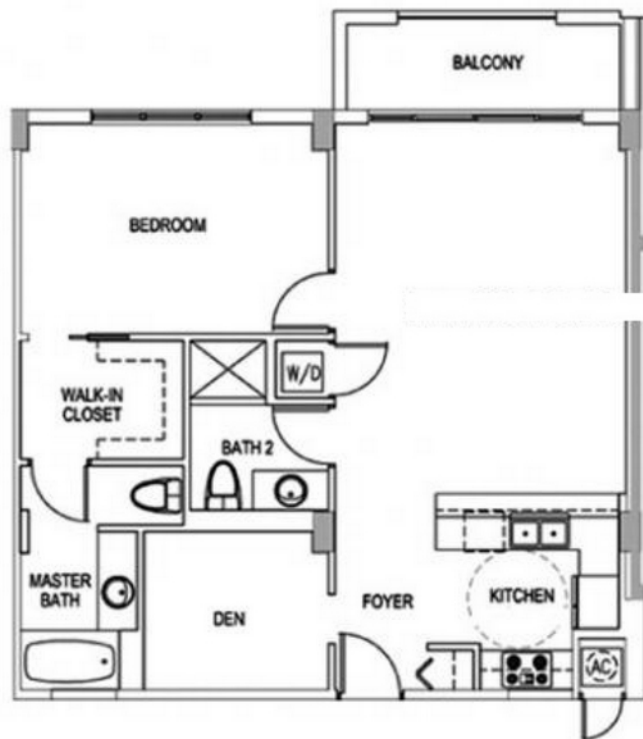

UNIT 06

1 BEDROOM/ 2 BATH/ DEN

FLOOR PLAN

1,002 sq ft.

SPIAGGIA