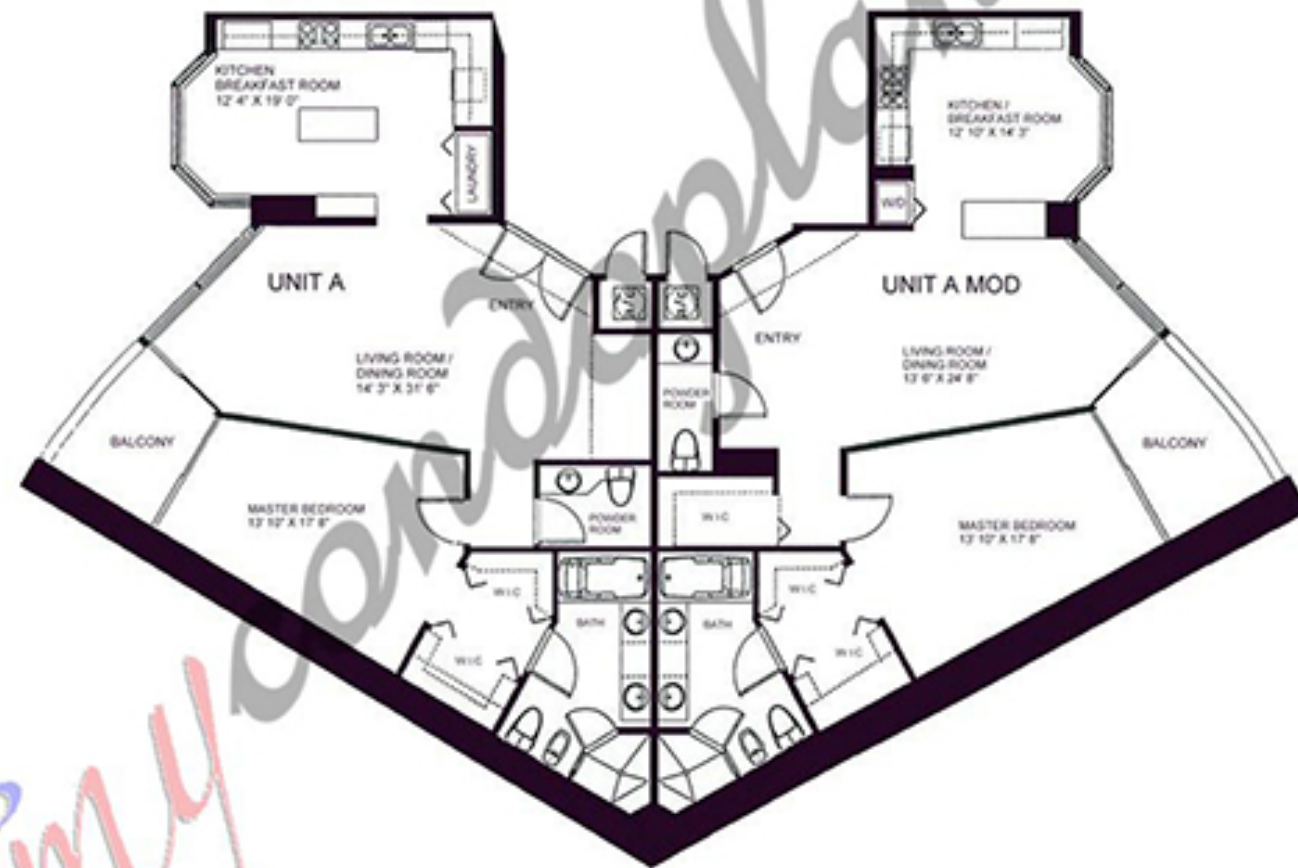

PORTOFINO SOUTH BEACH

UNIT A

RESIDENCES 704 - 804 - 904
706 - 806 - 906
707 - 807 - 907

1 bedroom
1,5 bathroom
Living area 1 160 SqF 108 SqM

UNIT A MOD

RESIDENCES 702 - 802 - 902
708 - 808 - 908
709 - 809 - 909

1 bedroom
1,5 bathrooms
Living area 1 090 SqF 101 SqM

SOUTH POINTE DRIVE

SOUTH POINTE
TOWERS

BISCAYNE BAY