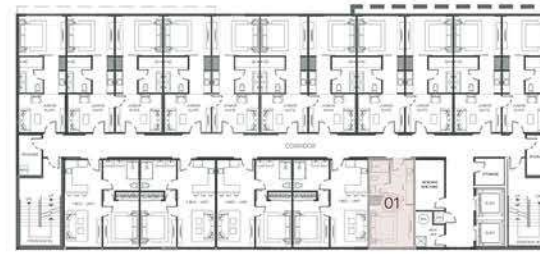

STUDIO

LINE 01 (LEVEL 1-7): 321.3 SQ.FT.

LINE 01 (LEVEL 8): 333 SQ.FT.

LINES 03 & 05 (LEVEL 8): 321.6 SQ.FT.

LINE 07 (LEVEL 8): 337.2 SQ.FT.

LEVEL 2 -7

LEVEL 8