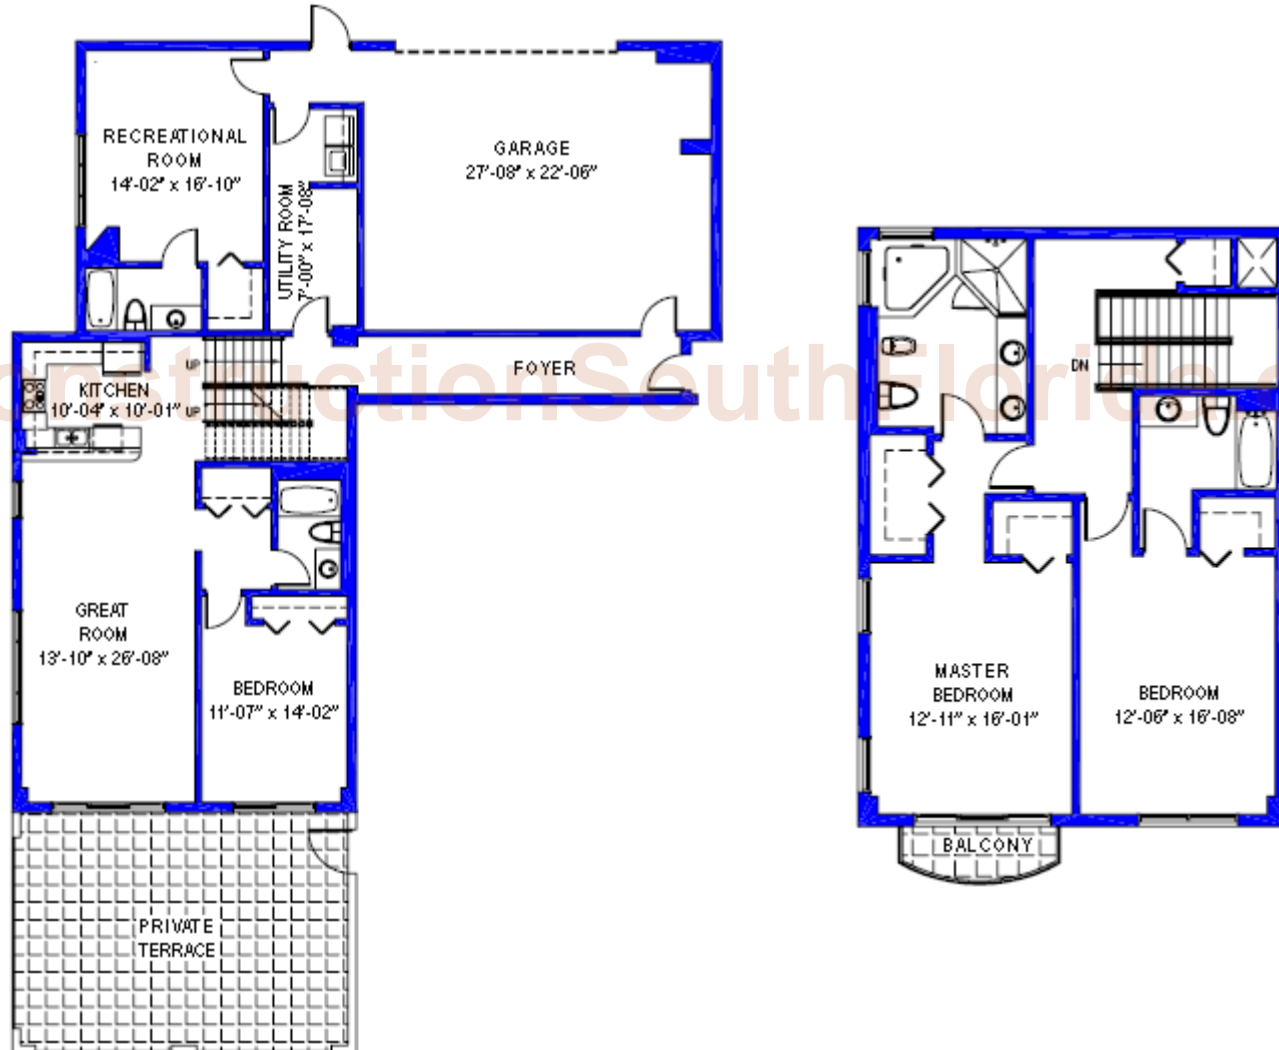

keyplan

AVENTURA

4bed 4bath + Private Garage

AREA LEVEL 01:	2353 SqFt.	218.60 m <sup>2</sup>
AREA MEZZAN.:	961 SqFt.	89.28 m <sup>2</sup>
INTERIOR:	3314 SqFt.	307.88 m <sup>2</sup>
TERRACE:	563 SqFt.	52.30 m <sup>2</sup>
TOTAL:	3877 SqFt.	360.18 m <sup>2</sup>