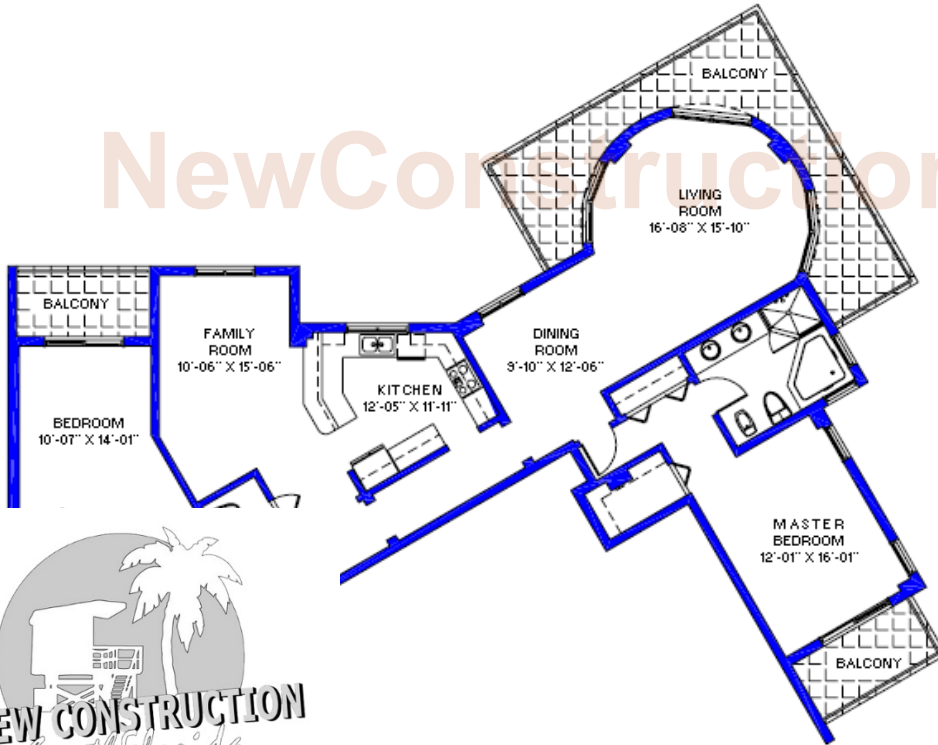

keyplan

4bed 4.5bath + Den

AREA LEVEL 01:	1803 SqFt.	167.67 m ²
AREA MEZZAN.:	1233 SqFt.	114.67 m ²
INTERIOR:	3036 SqFt.	282.35 m ²
TERRACE:	2535 SqFt.	235.75 m ²
TOTAL:	5571 SqFt.	518.10 m ²

NewConstructionSouthFlorida.com