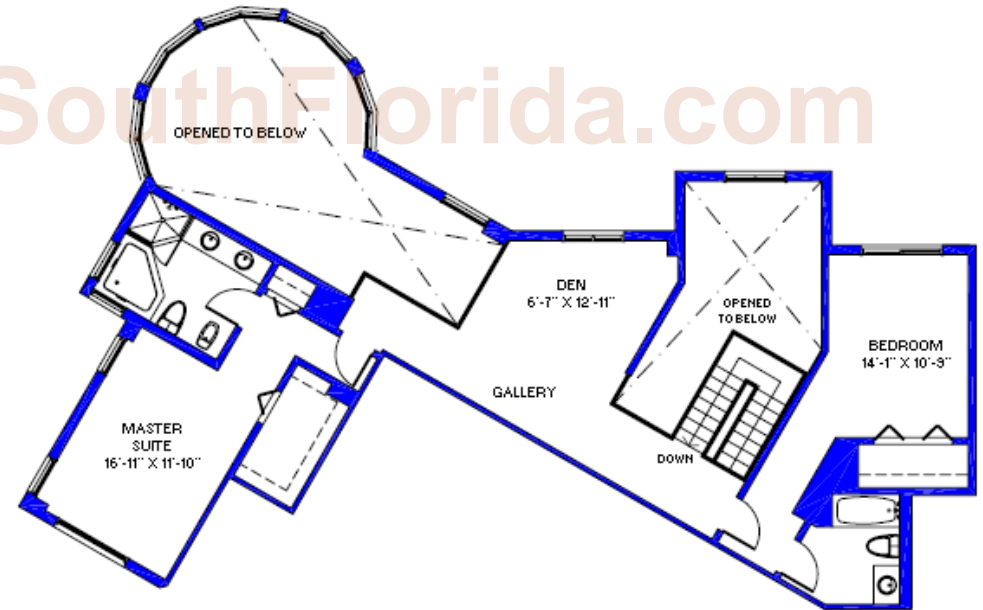

keyplan

4bed 4.5bath + Den

AREA LEVEL 01:	1803 SqFt.	167.67 m ²
AREA MEZZAN.:	1233 SqFt.	114.67 m ²
INTERIOR:	3036 SqFt.	282.35 m ²
TERRACE:	2535 SqFt.	235.75 m ²
TOTAL:	5571 SqFt.	518.10 m ²

NewConstructionSouthFlorida.com