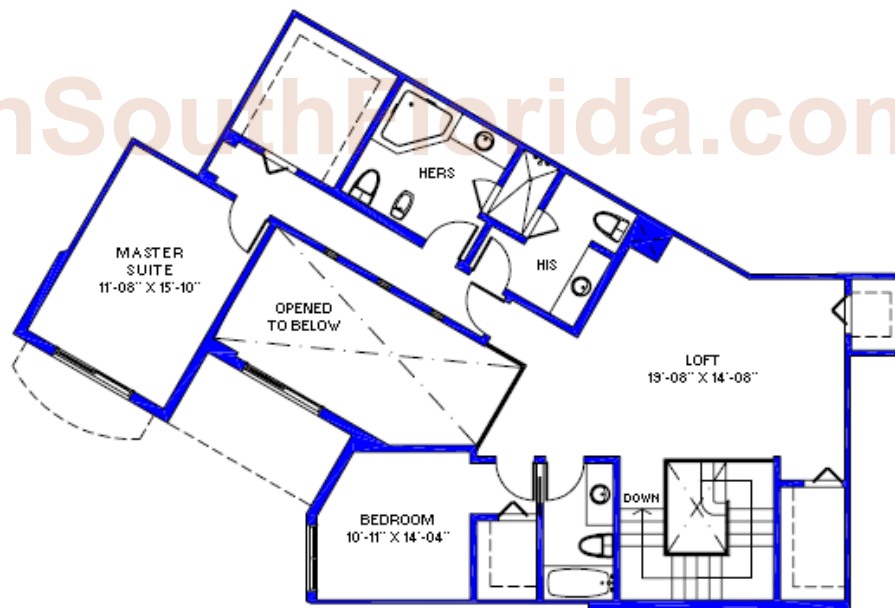

keyplan

### 3bed 4bath + Loft

AREA LEVEL 01:	1484 SqFt.	138.01 m <sup>2</sup>
AREA MEZZAN.:	1343 SqFt.	124.90 m <sup>2</sup>
INTERIOR:	2827SqFt.	262.91 m <sup>2</sup>
TERRACE:	372 SqFt.	34.59 m <sup>2</sup>
TOTAL:	3199 SqFt.	297.50 m <sup>2</sup>