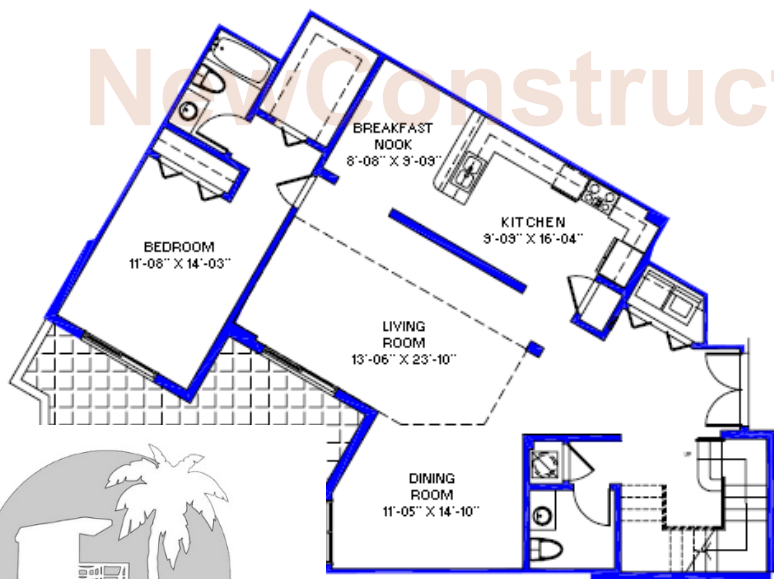

keyplan

### 3bed 4bath + Loft

AREA LEVEL 01:	1484 SqFt.	138.01 m <sup>2</sup>
AREA MEZZAN.:	1343 SqFt.	124.90 m <sup>2</sup>
INTERIOR:	2827SqFt.	262.91 m <sup>2</sup>
TERRACE:	372 SqFt.	34.59 m <sup>2</sup>
TOTAL:	3199 SqFt.	297.50 m <sup>2</sup>