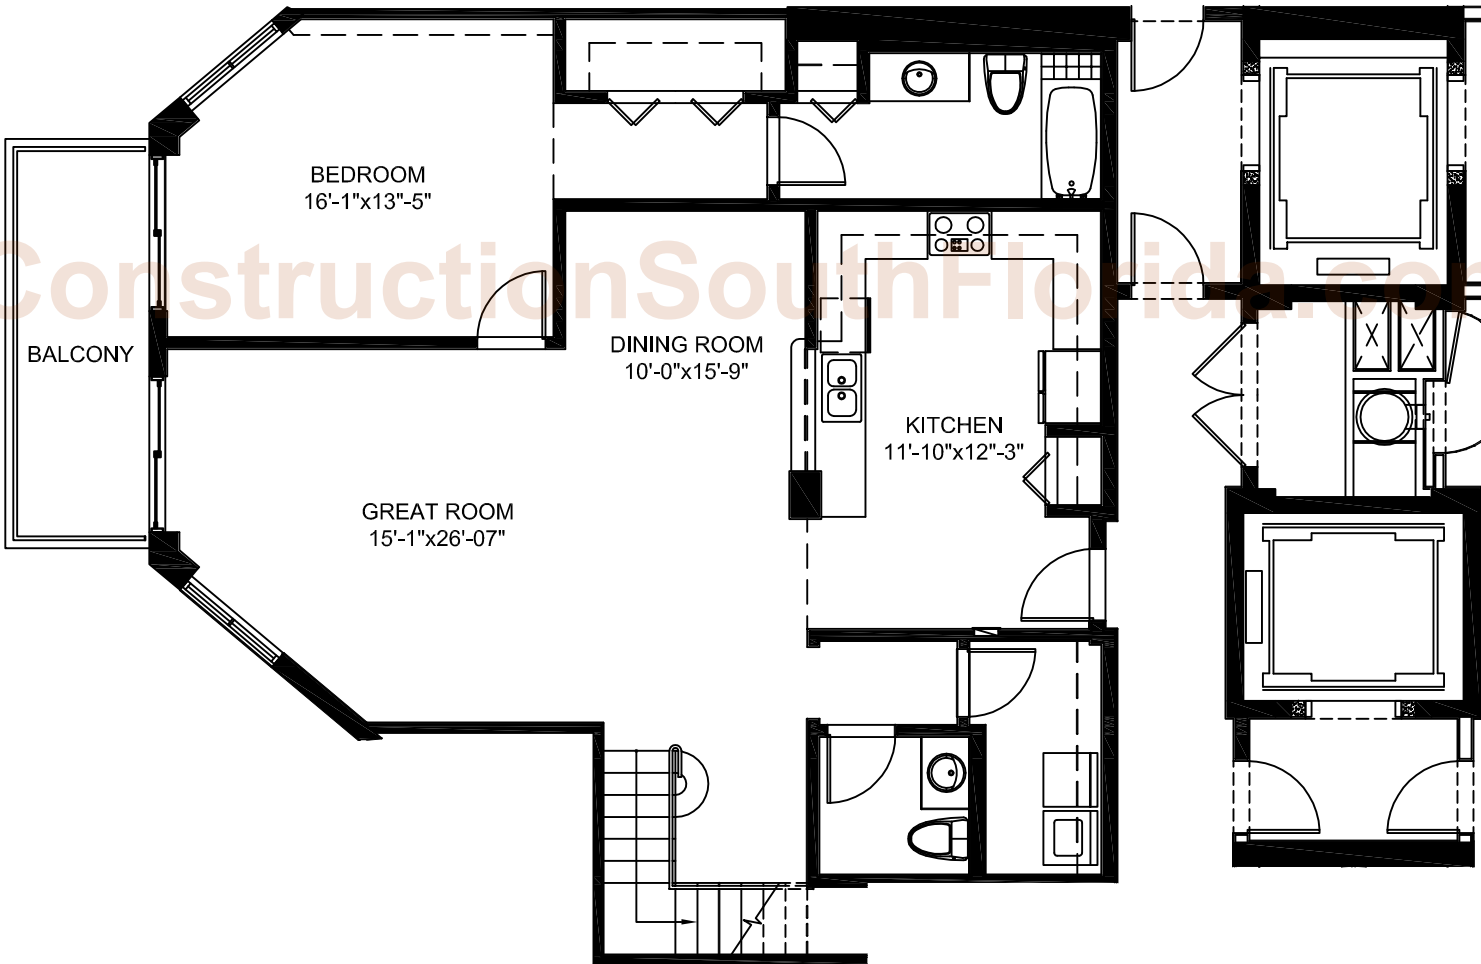

2/2.5 Plus Den

LEVEL 01 & MEZZANINE		
AREA LEVEL 01:	1343 SqFt.	124.89 m ²
AREA MEZZAN.:	847 SqFt.	78.77 m ²
INTERIOR:	2190 SqFt.	203.67 m ²
TERRACE:	204 SqFt.	18.97 m ²
TOTAL:	2394 SqFt.	222.64 m ²

keyplan